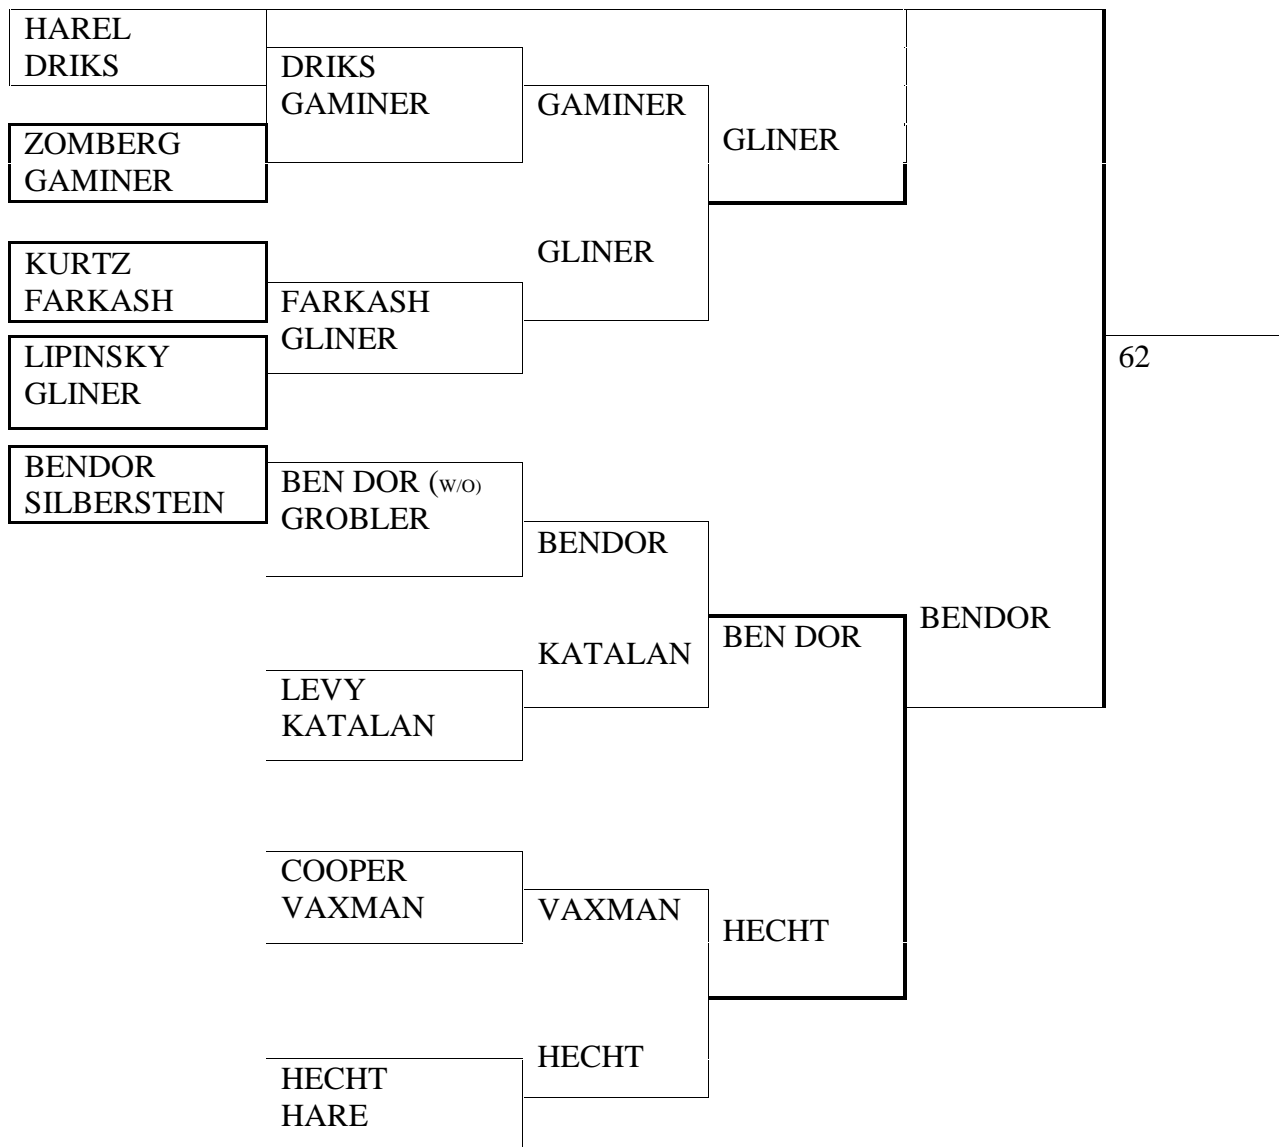

PRESIDENTS SINGLES 2017 – MENS DRAW

DATE	TIME	GAMES	VENUE	
22.4	14:30	33 - 36	RAANANA	
	17:00	9 - 15 18 - 22 23 - 25	RAMAT GAN RAANANA HAIFA	
29/4	17:00	37 - 40 41 - 44 45 - 48	KIRYAT ONO RAMAT GAN RAANANA	
6/5	17:00	49 - 52 53 - 56	RAMAT GAN RAANANA	
13/5	17:00	57 - 60	RAANANA	
20/5	14:30	61 - 62	RAMAT GAN	
	17:00	FINAL		